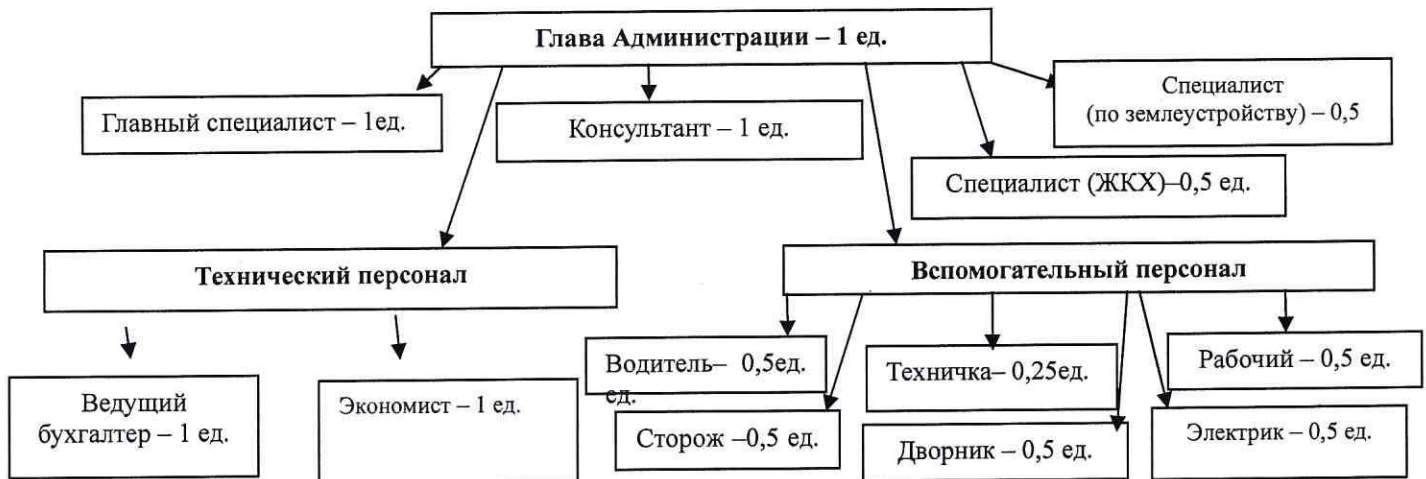

Утверждено
Решением Схода граждан
Кунерминского
сельского поселения
Казачинско-Ленского района
Иркутской области
от 27 октября 2022 г. № 18

СТРУКТУРА Администрации Кунерминского сельского поселения Казачинско-Ленского района Иркутской области

1. Аппарат Администрации:
  - Глава Администрации – 1 ед.
  - Консультант (юрист) – 1 ед.
  - Главный специалист – 1 ед.
  - Специалист (ЖКХ) – 0,5 ед.
  - Специалист (по землеустройству) – 0,5 ед.
2. Технический персонал:
  - Ведущий бухгалтер – 1 ед.
  - Экономист – 1 ед.
3. Вспомогательный персонал:
  - Водитель – 0,5 ед.
  - Рабочий – 0,5 ед.
  - Техничка – 0,25 ед.
  - Сторож – 0,5 ед.
  - Дворник – 0,5 ед.
  - Электрик – 0,5 ед.

Схема структуры Администрации Кунерминского сельского поселения

Председатель Схода граждан,
Глава Кунерминского
сельского поселения

В.В. Миронова